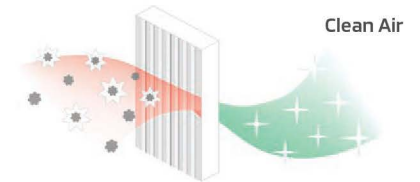

MODERN DASHBOARD WITH SOFT TOUCH EXPERIENCE

Clean and fresh air anytime

Dilengkapi dengan Micron Air Filtration yang menjaga sirkulasi kualitas udara di dalam kabin dan meningkatkan kenyamanan seluruh anggota keluarga. (Tipe ULTIMATE & EXCEED).