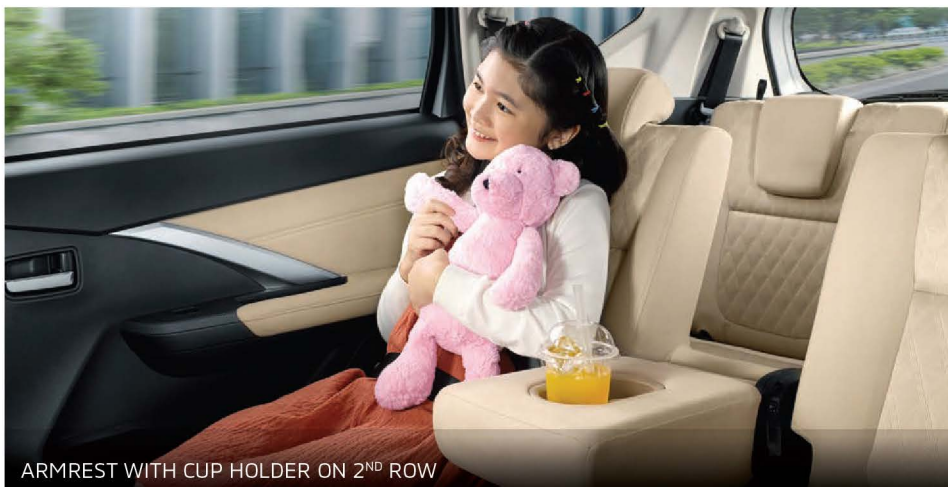

NEW 9 INCH AUDIO HEAD UNIT WITH SMARTPHONE CONNECTIVITY

DIGITAL AC

WIRELESS CHARGER (Tipe ULTIMATE)

ARMREST WITH CUP HOLDER ON 2ND ROW